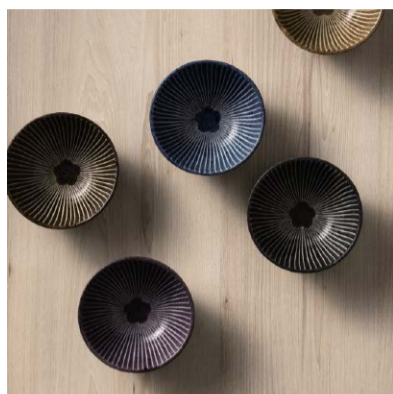

TABLEWARE

| テーブルウェア |

テーブルウェアカテゴリーの商品の一部を紹介しています。
商品のお申し込みには「えんてつポイントショップ」にログインして下さい。

2,800P
彩花飯碗

2,800P
クシメ 飯碗ペア

3,900P
イッタラ アイノ・アアルト ハイポ
ールグラス ペア

3,900P
ル・クルーゼ プチ・ラムカン・ダム
ール・セット (チェリーレッド)

5,000P
kaze-ya style 手塗うるしペア3.6 あつ
あつみそ汁椀 (溜・朱)